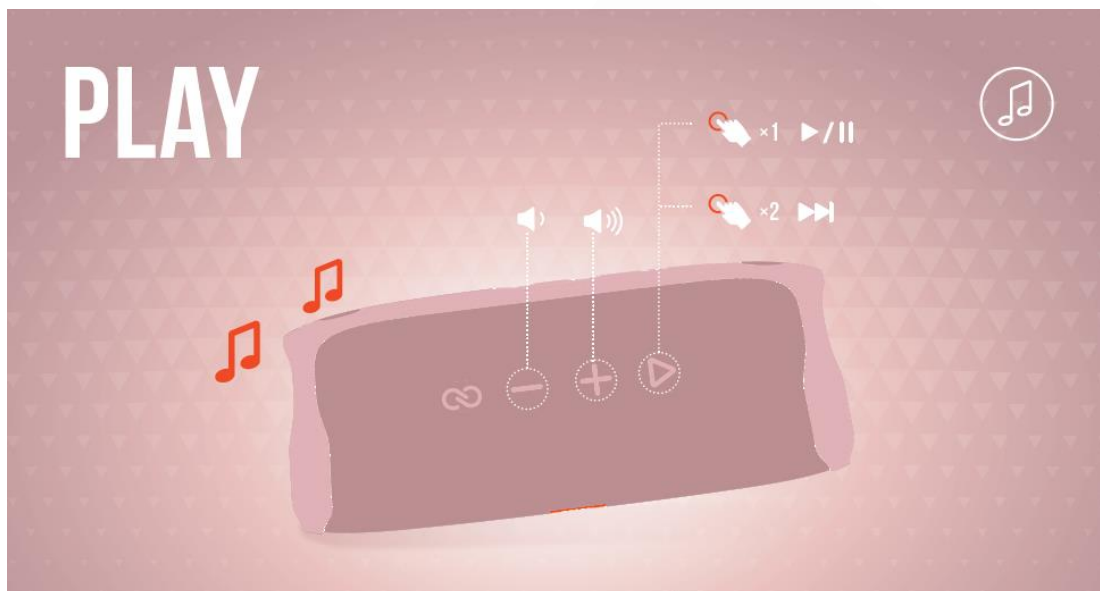

pairing بلوتوث

BLUETOOTH PAIRING

پخش موزیک

PartyBoost

با قابلیت PartyBoost دو پخش کننده موسیقی سازگار با پارتی بوست جی بی ال را برای صدای استریو با یکدیگر pair کنید یا چندین دستگاه سازگار با PartyBoost جی بی ال را به یکدیگر لینک کنید