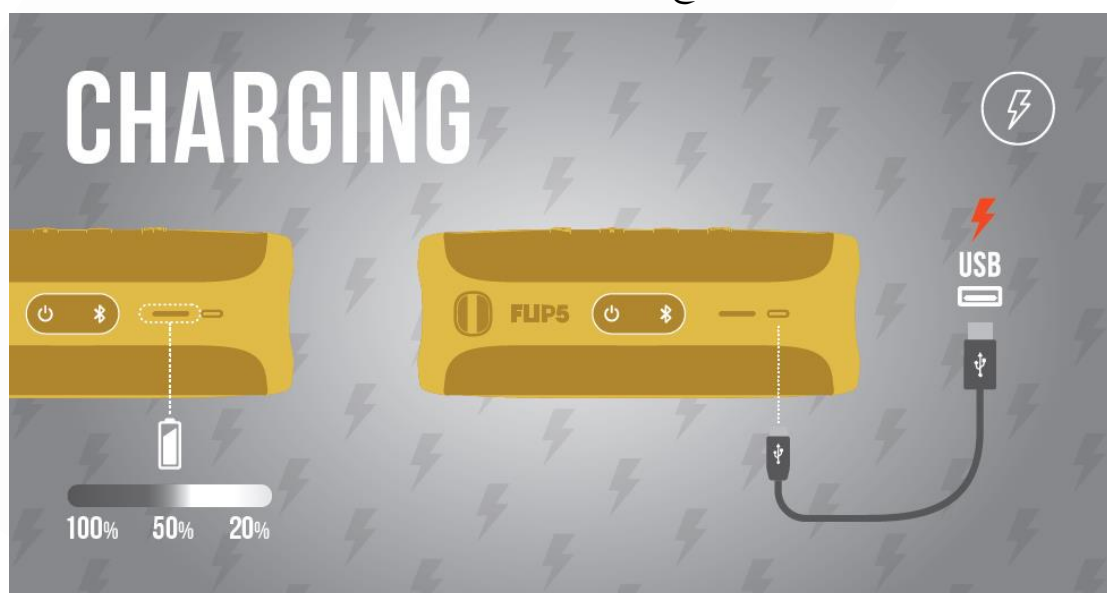

pairing بلوتوث

BLUETOOTH PAIRING

پخش موزیک

PartyBoost

با قابلیت PartyBoost دو پخش کننده موسیقی سازگار با پارتی بوست جی بی ال را برای صدای استریو با یکدیگر pair کنید یا چندین دستگاه سازگار با PartyBoost جی بی ال را به یکدیگر لینک کنید

نرم افزار JBL Connect :

از این نرم افزار برای تنظیم دستگاه و ارتقاء نرم افزار استفاده کنید.

APP

JBL CONNECT

USE THE JBL CONNECT APP FOR SPEAKER CONFIGURATION AND SOFTWARE UPGRADE.

شارژ

دقت کنید که کابل و درگاه شارژ از نوع USB Type C میباشد.